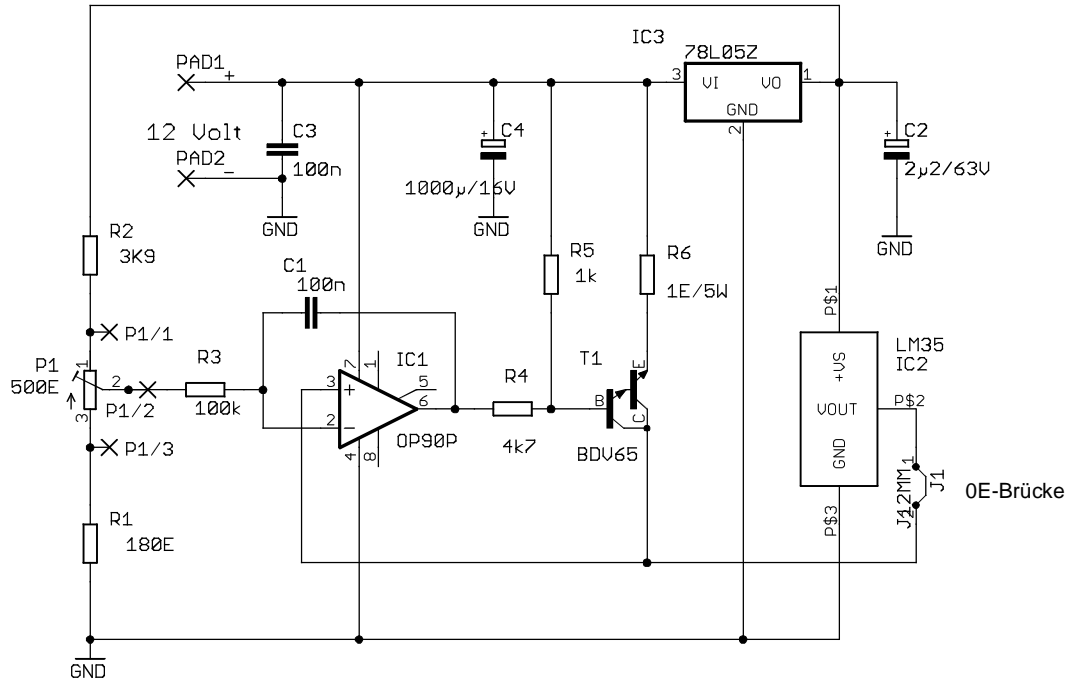

C

D

Title: Temperaturreferenz	
Document Number:	REV: 16.05.2010 17:32:08
Design: Layout: Date: 2008-09-01	Sheet 1/1

Layout: Leopoldi
 Zeichnung: Temperaturreferenz.cdr