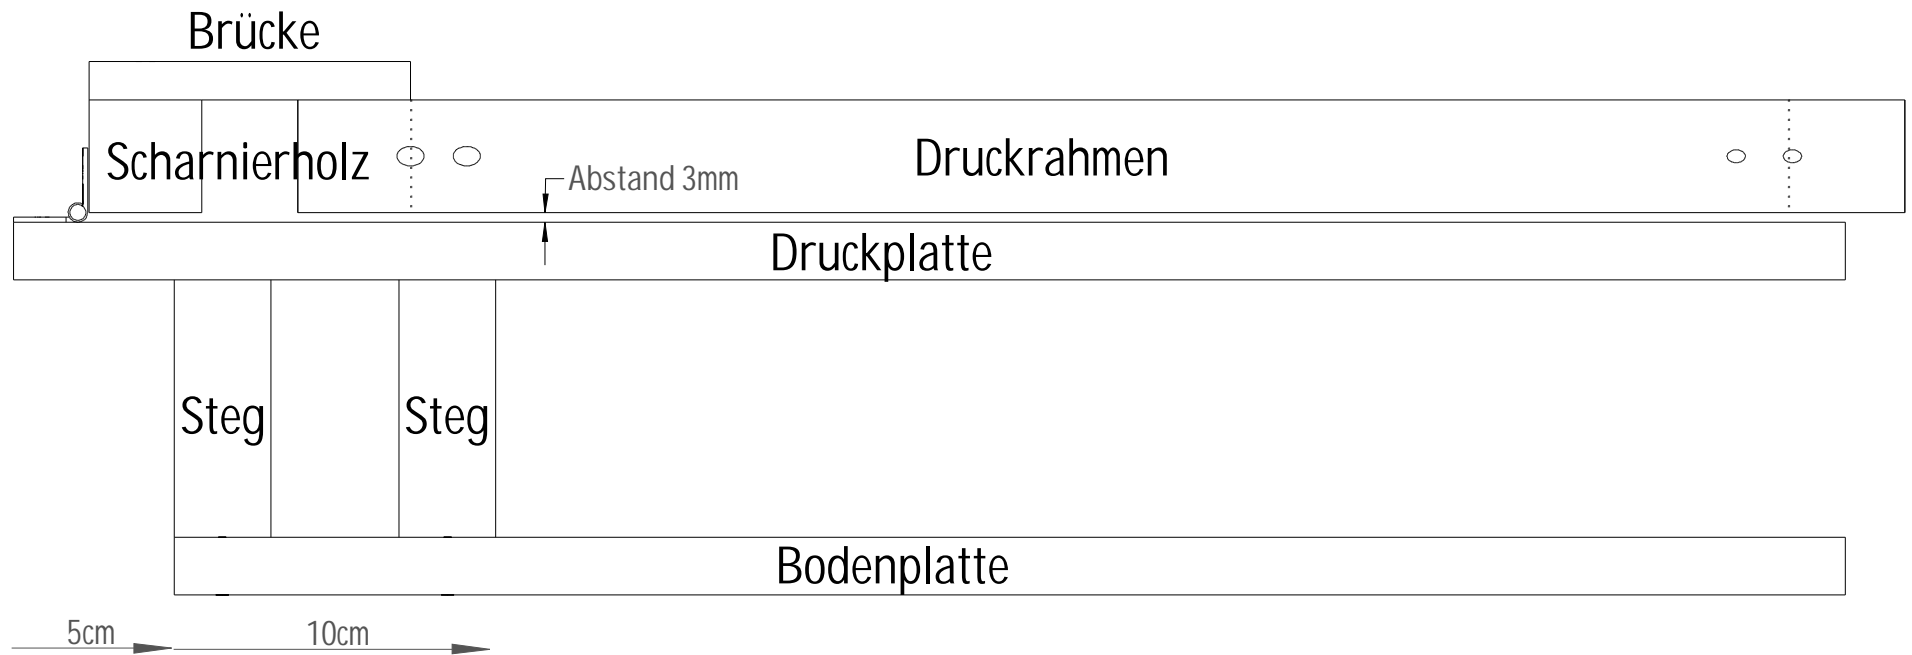

Mobiles DIY-Siebdruckgerät by Mathias Schmidt

- Nachbau frei für alle -
- Kein Verkauf -

Infos, Bezug und Workshops
www.sdw-neukoelln.de

Bodenplatte 52 cm
 Druckplatte 57 cm