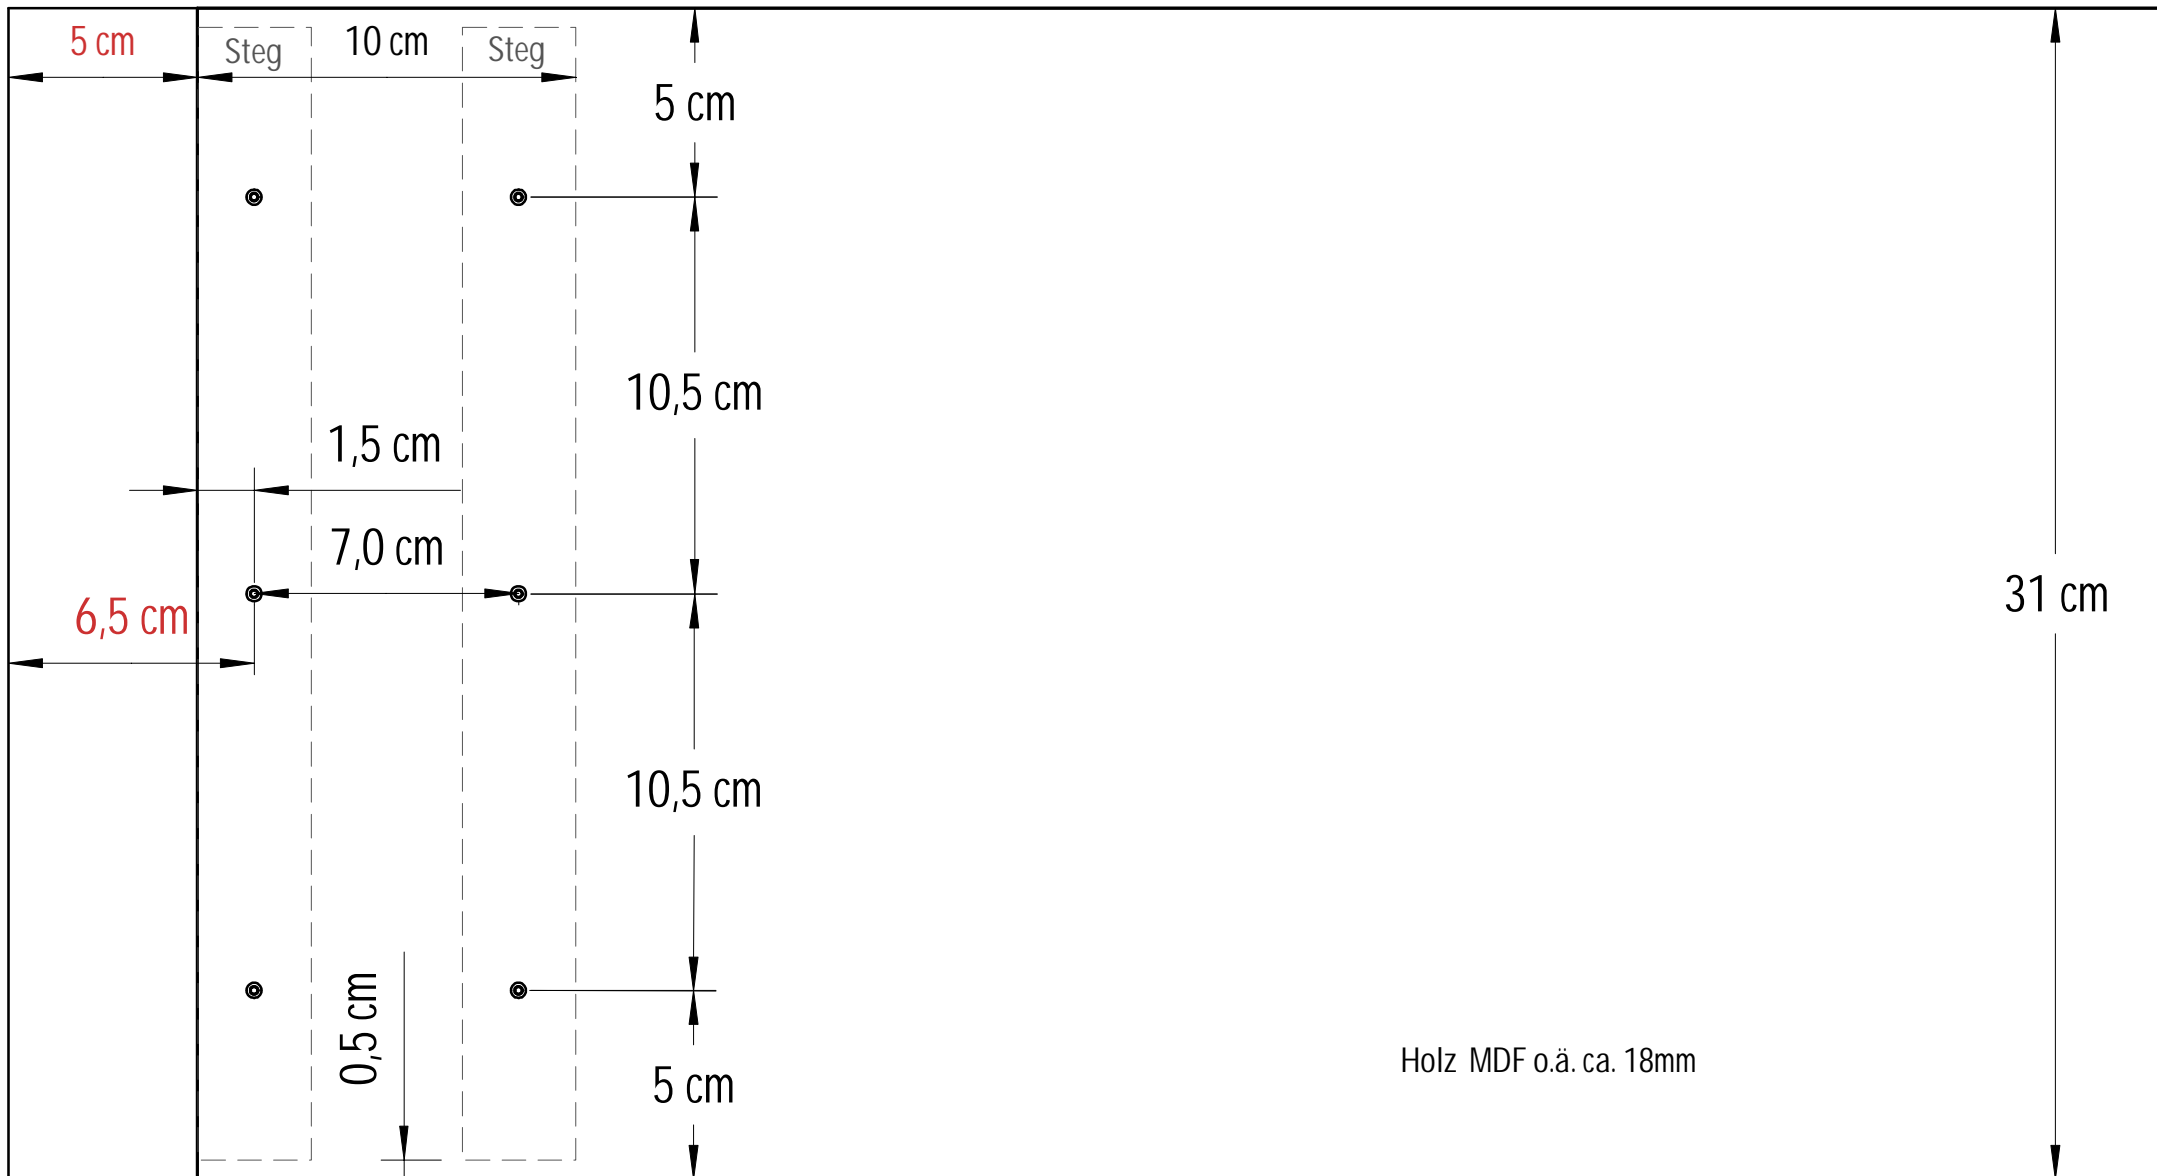

Mobiles DIY-Siebdruckgerät by Mathias Schmidt

- Nachbau frei für alle -
- Kein Verkauf -

Infos, Bezug und Workshops
www.sdw-neukoelln.de

Bodenplatte 52 cm
 Druckplatte 57 cm