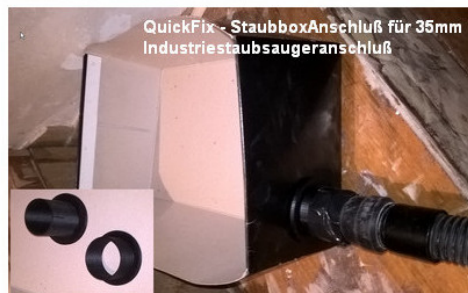

Praktisches in 3D - 29.11.2015

Münzturm 1€ und 2€,  
Entnahmeschlitz mit Metallabgeblätt nachträglich erstellt. -Lp

Praktisches in 3D - 11-2015

Praktisches in 3D - 08-2015